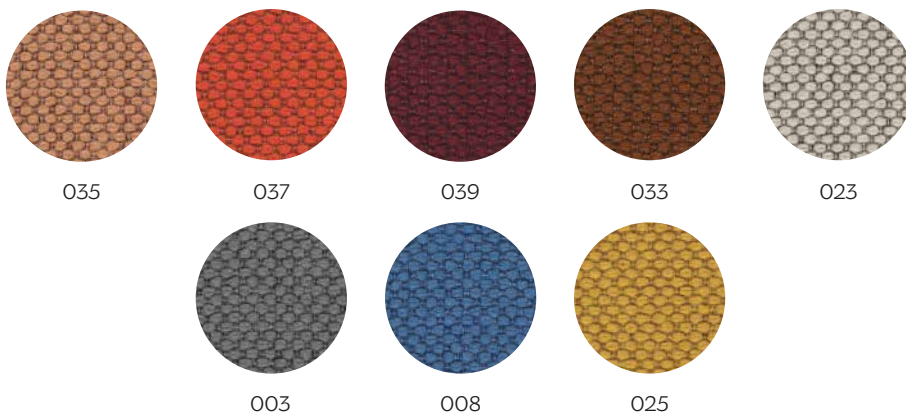

Zafferano
Saffron Yellow

Ciliegia
Cherry

Millennial Visual

315

327

328

313

319

Econabuk

Nocciola
Light Brown

Marrone
Brown

Seppia
Sepia

Grigio
Grey

Antracite
Anthracite

Bubble

Nero
Black

Grigio
Grey

Azzurro
Light Blue

Blu Intenso
Intense Blue

Rosa
Pink

Regal Velvet

Barnum

Kvadrat - Maharam Merit

Kvadrat - Melange Nap

Navy

STRUTTURA | STRUCTURE

Metallo | Metal

Bianco
White
RAL: 9016

Nero
Black
RAL: 9005