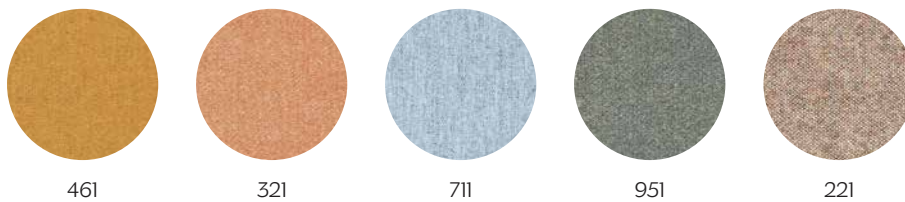

Zafferano
Saffron Yellow

Ciliegia
Cherry

Millennial Visual

315

327

328

313

319

Econabuk

Nocciola
Light Brown

Marrone
Brown

Seppia
Sepia

Grigio
Grey

Antracite
Anthracite

Bubble

Nero
Black

Grigio
Grey

Azzurro
Light Blue

Blu Intenso
Intense Blue

Rosa
Pink

Regal Velvet

Barnum

Kvadrat - Maharam Merit

Kvadrat - Melange Nap