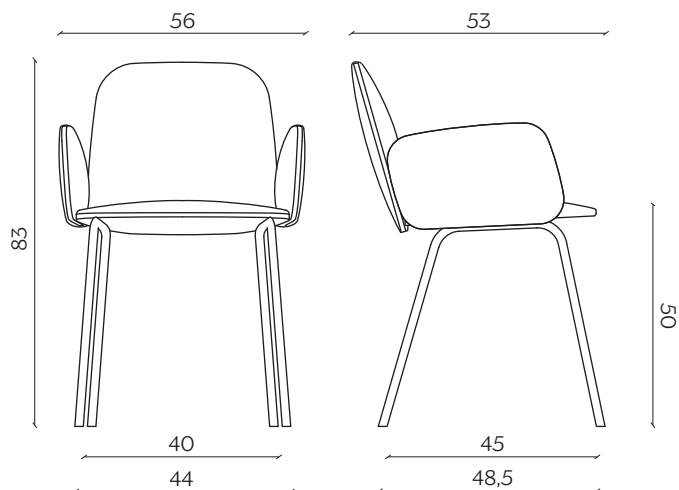

LEDA WITH ARMREST

by Francesco Beghetto

Leda è nata per dare una forma istituzionale al comfort. L'abbiamo pensata con una silhouette morbida e pulita, per proporre una seduta che sappia dare il giusto valore a spazi privati e pubblici, dall'home office alla sala conferenze.

DIMENSIONI | DIMENSIONS

lunghezza | width: 53 cm
larghezza | depth: 56 cm
altezza | height: 83 cm
altezza del sedile | seat height: 50 cm

lunghezza | width: 44 cm
larghezza | depth: 53 cm
altezza | height: 83 cm
altezza del sedile | seat height: 50 cm