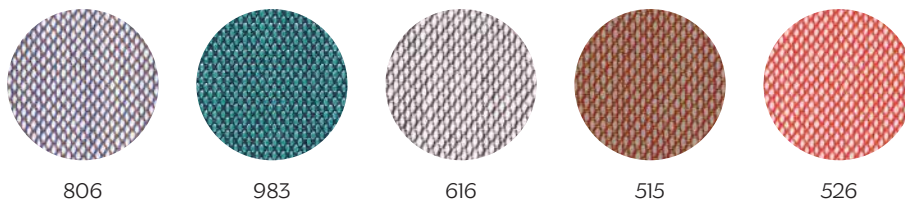

Econabuk

Nocciola
Light Brown

Marrone
Brown

Seppia
Sepia

Grigio
Grey

Antracite
Anthracite

Bubble

Nero
Black

Grigio
Grey

Azzurro
Light Blue

Blu Intenso
Intense Blue

Rosa
Pink

Regal Velvet

Barnum

Kvadrat - Maharam Merit

Kvadrat - Melange Nap

461

321

711

951

221

Kvadrat - Steelcut Trio 3

806

983