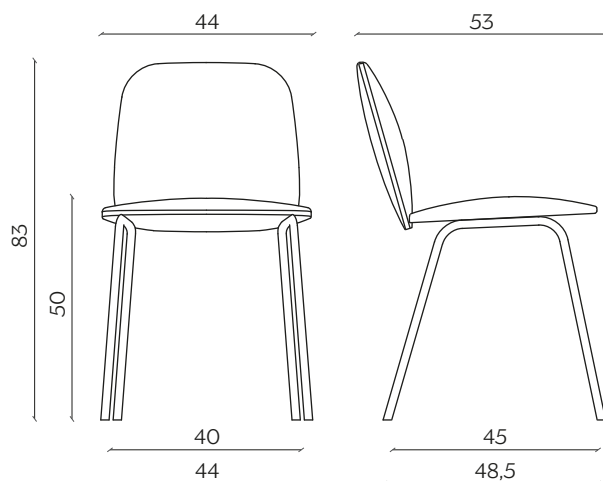

LEDA WITH ARMREST

by Francesco Beghetto

Leda è nata per dare una forma istituzionale al comfort. L'abbiamo pensata con una silhouette morbida e pulita, per proporre una seduta che sappia dare il giusto valore a spazi privati e pubblici, dall'home office alla sala conferenze.

DIMENSIONI | DIMENSIONS

lunghezza | width: 53 cm
larghezza | depth: 56 cm
altezza | height: 83 cm
altezza del sedile | seat height: 50 cm

lunghezza | width: 44 cm
larghezza | depth: 53 cm
altezza | height: 83 cm
altezza del sedile | seat height: 50 cm